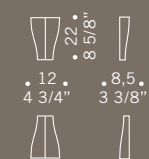

BELL A0
2x60W G9
alogeno bispina
halogen bi-pin

CE