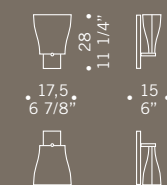

BELL A1
1x70W E27
alogeno chiara
clear halogen

CE