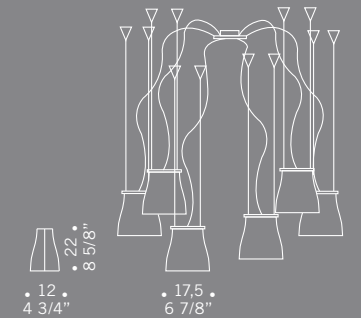

## Bell / design Francesco Dei Rossi

Diffusore in vetro satinato bianco.  
Montatura in metallo cromato.  
*Shade in satined white glass.  
Chromed metal fitting.*

**BELL TO**  
1x70W E27  
alogeno chiara  
*clear halogen*

# Bell / design Francesco Dei Rossi

**BELL S3L**  
3x70W E27  
alogeno chiara  
clear halogen

**BELL S2D**  
2x70W E27  
alogeno chiara  
clear halogen  
cavo elettrico 200 cm  
cables length 200 cm

**BELL S3D**  
3x70W E27  
alogeno chiara  
clear halogen  
cavo elettrico 200 cm  
cables length 200 cm

**BELL S6D**  
6x70W E27  
alogeno chiara  
clear halogen  
cavo elettrico 200 cm  
cables length 200 cm

Bell / design Francesco Dei Rossi

**BELL S0**  
1x70W E27  
alogeno chiara  
clear halogen

CE

**BELL S1D**  
1x70W E27  
alogeno chiara  
clear halogen  
cavo elettrico 200 cm  
cables length 200 cm