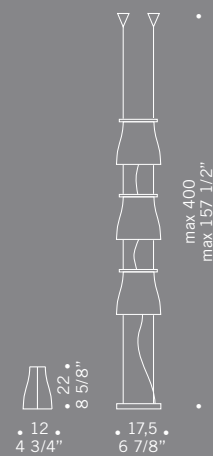

BELL S3V
3x60W G9
alogeno bispina
halogen bi-pin
con variatore
with dimmer

CE