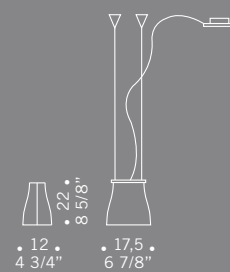

## Bell / design Francesco Dei Rossi

Diffusore in vetro satinato bianco.  
Montatura in metallo cromato.  
*Shade in satined white glass.  
Chromed metal fitting.*

**BELL TO**  
1x70W E27  
alogeno chiara  
*clear halogen*

# Bell / design Francesco Dei Rossi

**BELL S3L**  
3x70W E27  
alogeno chiara  
clear halogen

**BELL S2D**  
2x70W E27  
alogeno chiara  
clear halogen  
cavo elettrico 200 cm  
cables length 200 cm

**BELL S3D**  
3x70W E27  
alogeno chiara  
clear halogen  
cavo elettrico 200 cm  
cables length 200 cm

**BELL S6D**  
6x70W E27  
alogeno chiara  
clear halogen  
cavo elettrico 200 cm  
cables length 200 cm

Bell / design Francesco Dei Rossi

**BELL S0**  
1x70W E27  
alogeno chiara  
clear halogen

CE

**BELL S1D**  
1x70W E27  
alogeno chiara  
clear halogen  
cavo elettrico 200 cm  
cables length 200 cm