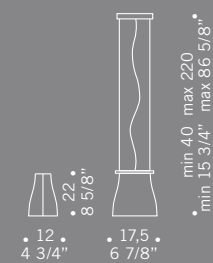

## Bell / design Francesco Dei Rossi

Diffusore in vetro satinato bianco.  
Montatura in metallo cromato.  
*Shade in satined white glass.  
Chromed metal fitting.*

**BELL TO**  
1x70W E27  
alogeno chiara  
*clear halogen*

# Bell / design Francesco Dei Rossi

**BELL S3L**  
3x70W E27  
alogeno chiara  
clear halogen

**BELL S2D**  
2x70W E27  
alogeno chiara  
clear halogen  
cavo elettrico 200 cm  
cables length 200 cm

**BELL S3D**  
3x70W E27  
alogeno chiara  
clear halogen  
cavo elettrico 200 cm  
cables length 200 cm

**BELL S6D**  
6x70W E27  
alogeno chiara  
clear halogen  
cavo elettrico 200 cm  
cables length 200 cm

Bell / design Francesco Dei Rossi

**BELL S0**  
1x70W E27  
alogeno chiara  
clear halogen

CE

**BELL S1D**  
1x70W E27  
alogeno chiara  
clear halogen  
cavo elettrico 200 cm  
cables length 200 cm