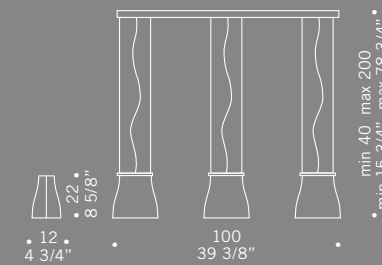

## Bell / design Francesco Dei Rossi

Diffusore in vetro satinato bianco.  
Montatura in metallo cromato.  
*Shade in satined white glass.  
Chromed metal fitting.*

**BELL TO**  
1x70W E27  
alogeno chiara  
*clear halogen*

# Bell / design Francesco Dei Rossi

**BELL S3L**  
3x70W E27  
alogeno chiara  
clear halogen

**BELL S2D**  
2x70W E27  
alogeno chiara  
clear halogen  
cavo elettrico 200 cm  
cables length 200 cm

**BELL S3D**  
3x70W E27  
alogeno chiara  
clear halogen  
cavo elettrico 200 cm  
cables length 200 cm

**BELL S6D**  
6x70W E27  
alogeno chiara  
clear halogen  
cavo elettrico 200 cm  
cables length 200 cm

Bell / design Francesco Dei Rossi

**BELL S0**  
1x70W E27  
alogeno chiara  
clear halogen

CE

**BELL S1D**  
1x70W E27  
alogeno chiara  
clear halogen  
cavo elettrico 200 cm  
cables length 200 cm