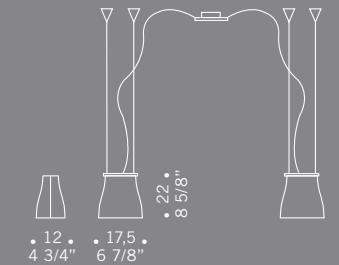

## Bell / design Francesco Dei Rossi

Diffusore in vetro satinato bianco.  
Montatura in metallo cromato.  
*Shade in satined white glass.  
Chromed metal fitting.*

**BELL TO**  
1x70W E27  
alogeno chiara  
*clear halogen*

# Bell / design Francesco Dei Rossi

**BELL S3L**  
3x70W E27  
alogeno chiara  
clear halogen

**BELL S2D**  
2x70W E27  
alogeno chiara  
clear halogen  
cavo elettrico 200 cm  
cables length 200 cm

**BELL S3D**  
3x70W E27  
alogeno chiara  
clear halogen  
cavo elettrico 200 cm  
cables length 200 cm

**BELL S6D**  
6x70W E27  
alogeno chiara  
clear halogen  
cavo elettrico 200 cm  
cables length 200 cm

Bell / design Francesco Dei Rossi

**BELL S0**  
1x70W E27  
alogeno chiara  
clear halogen

CE

**BELL S1D**  
1x70W E27  
alogeno chiara  
clear halogen  
cavo elettrico 200 cm  
cables length 200 cm