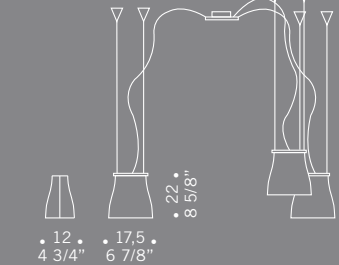

## Bell / design Francesco Dei Rossi

Diffusore in vetro satinato bianco.  
Montatura in metallo cromato.  
*Shade in satined white glass.  
Chromed metal fitting.*

**BELL TO**  
1x70W E27  
alogeno chiara  
*clear halogen*

# Bell / design Francesco Dei Rossi

**BELL S3L**  
3x70W E27  
alogeno chiara  
clear halogen

**BELL S2D**  
2x70W E27  
alogeno chiara  
clear halogen  
cavo elettrico 200 cm  
cables length 200 cm

**BELL S3D**  
3x70W E27  
alogeno chiara  
clear halogen  
cavo elettrico 200 cm  
cables length 200 cm

**BELL S6D**  
6x70W E27  
alogeno chiara  
clear halogen  
cavo elettrico 200 cm  
cables length 200 cm

Bell / design Francesco Dei Rossi

**BELL S0**  
1x70W E27  
alogeno chiara  
clear halogen

CE

**BELL S1D**  
1x70W E27  
alogeno chiara  
clear halogen  
cavo elettrico 200 cm  
cables length 200 cm